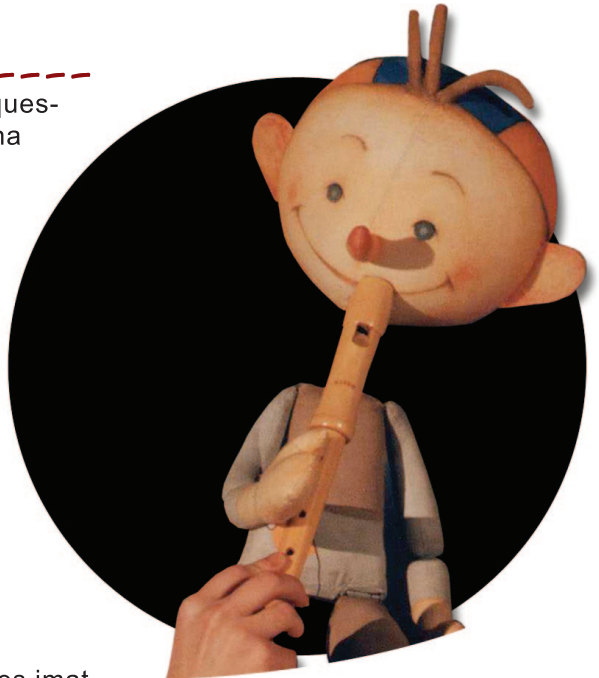

FITXA ARTÍSTICA

Text i dramaturgia: Joan-Andreu Vallvé
Disseny titelles i escenografia: Joan-Andreu Vallvé
Construcció titelles: Joan-Andreu Vallvé
Construcció escenografia: Oscar Ribes i Joan-Andreu Vallvé.
Música original: Poire Vallvé.
Efectes sonors i enregistrament: Oriol Vallvé.
Il.luminació: Joan-Andreu Vallvé.
Tècnic de so i llum: Xavier Iglesias / Jordi Torras
Actors-Titellaires: Ingrid Teixidó, Marta Rosell / Clara Olmo.
Músics Titellaires: Erika Bermejo, Andrea Peiron / Jordi Gallen, Gener Salicrú.
Producció Executiva: Julieta Agustí.
Producció: Palau de la Música.
Realització de l'espectacle: Centre de Titelles de Lleida.
Direcció Artística: Joan-Andreu Vallvé

CENTRE DE TITELLES DE LLEIDA

Plaça de l'hort de Sta. Teresa, 1. Tel. 973 270 249 - Fax. 973 264 515 - centre@titelleslleida.com - www.titelleslleida.com