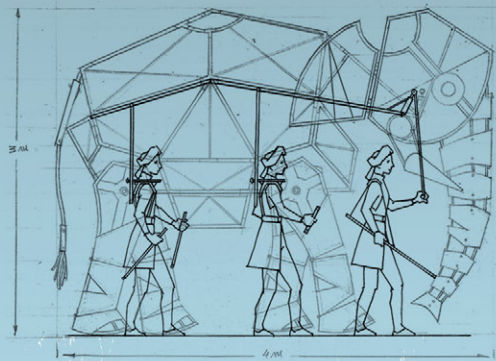

# Hathi

CENTRE DE TITELLES  
DE LLEIDA

**Direcció:** Joan-Andreu Vallvé  
**Disseny de l'elefant:** Joan-Andreu Vallvé  
**Construcció:** Xavier Badia  
**Música:** Bernat Vallvé  
**Producció:** Centre de Titelles de Lleida

**ESPECTACLE ITINERANT**  
**NOVA PRODUCCIÓ 2017**

Un gran elefant s'obre camí per la ciutat a pas ferm i solemne. Acompanyat per un guia i cuidador, recorre tot el món fomentant el respecte als animals i la natura.

Al seu país d'origen, l'Índia, és un animal molt respectat i per a molts, inclús sagrat, però això no és així a tot arreu.

Un espectacle itinerant que pretén captivar a grans i petits amb la majestuositat física i voluminosa d'aquest animal.